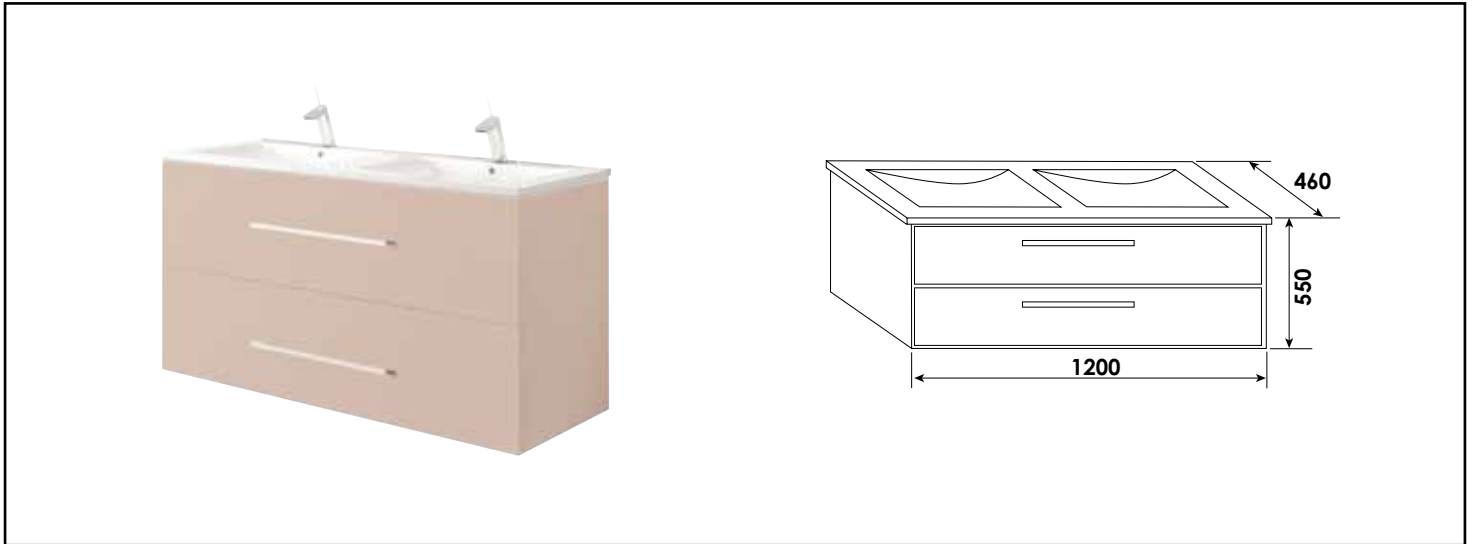

Référence : **401512078**

MEUBLE SEUL SUSP. NEW YORK - LARG. 120 CM - COLORIS ROSE POUDRÉ

CARACTÉRISTIQUES

Meuble seul à poser finition rose poudré
 Dimensions : Largeur : 120cm x Profondeur : 46cm x Hauteur : 80cm
 Corps de meuble avec vide sanitaire 8cm
 Structure du caisson (façade et corps) en panneaux de particules mélaminé, épaisseur : 16mm
 2 tiroirs à fermeture ralentie
 Poignées métalliques chromées
 Livré avec jeu de pieds aluminium
 Livré pré-monté, sans robinetterie, sans vidage, sans plan vasque, sans miroir
 Fabrication européenne
 Norme PEFC
 Ecotaxe en sus